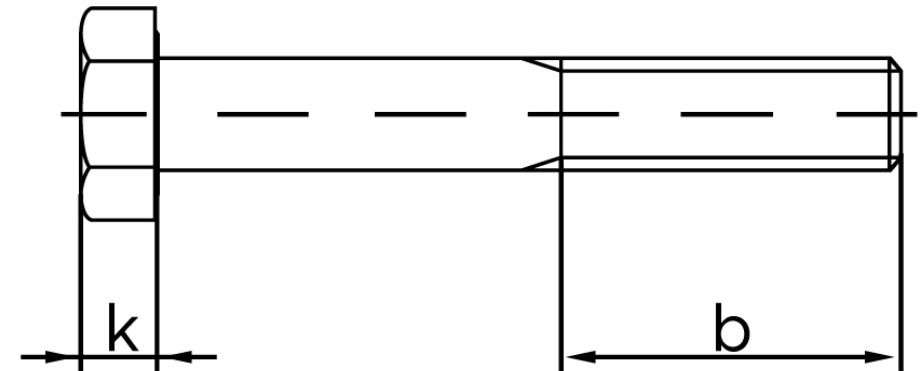

SB Stålbolt (CE) ISO 4014 Elforzinket Stål K Møtrik ISO-4032 iht. EN-15048 M20x100 (2

SKU: 040148130200100

GTIN:

Norm	ISO 4014
Dimensions	20
S _{ISO/DIN}	30
k	12,5
b ¹	46
b ²	52
b ³	65
Bemærkning	b ¹ for l ≤ 125 mm b ² for l ≤ 200 mm b ³ for l > 200 mm
Mere info om ISO 4014	ISO 4014