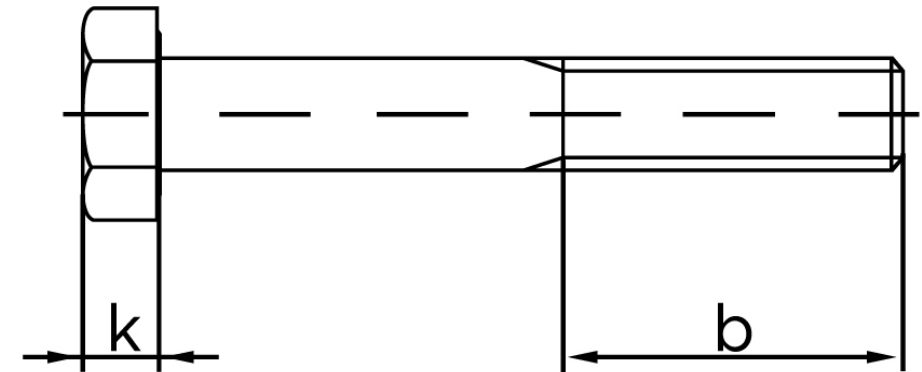

SB Stålbolt (CE) ISO 4014 Rustfri-Syrefast A Møtrik ISO-4032 iht. EN-15048 M20x100 (1

SKU: 040149120200100

GTIN:

Norm	ISO 4014
Dimensions	20
S _{ISO/DIN}	30
k	12,5
b ¹	46
b ²	52
b ³	65
Bemærkning	b ¹ for l ≤ 125 mm b ² for l ≤ 200 mm b ³ for l > 200 mm
Mere info om ISO 4014	ISO 4014