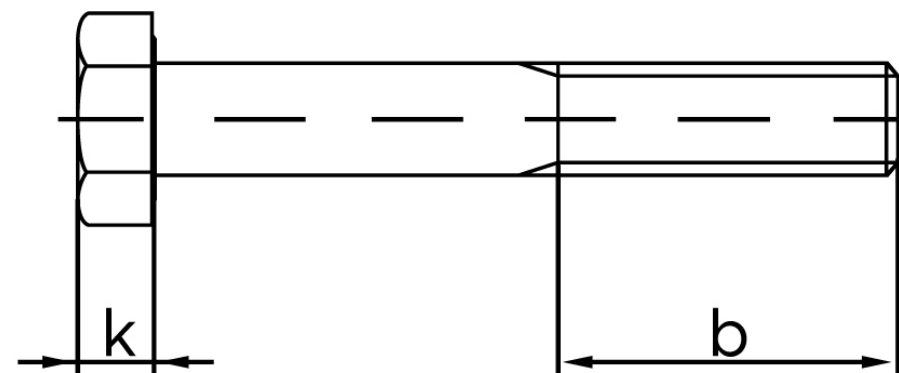

Stålbolt ISO 4014 Ubehandlet Stål Kl. 8.8 M Stk)

SKU: 040148000200120

GTIN:

Norm	ISO 4014
Dimensions	20
S _{ISO/DIN}	30
k	12,5
b ¹	46
b ²	52
b ³	65
Bemærkning	b ¹ for l ≤ 125 mm b ² for l ≤ 200 mm b ³ for l > 200 mm
Mere info om ISO 4014	ISO 4014