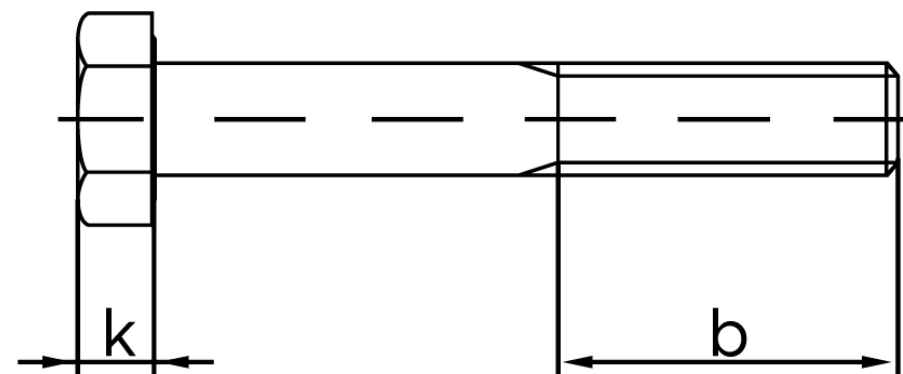

SB Stålbolt (CE) ISO 4014 Elforzinket Stål K Møtrik ISO-4032 iht. EN-15048 M20x120 (2

SKU: 040148130200120

GTIN:

Norm	ISO 4014
Dimensions	20
S _{ISO/DIN}	30
k	12,5
b ¹	46
b ²	52
b ³	65
Bemærkning	b ¹ for l ≤ 125 mm b ² for l ≤ 200 mm b ³ for l > 200 mm
Mere info om ISO 4014	ISO 4014