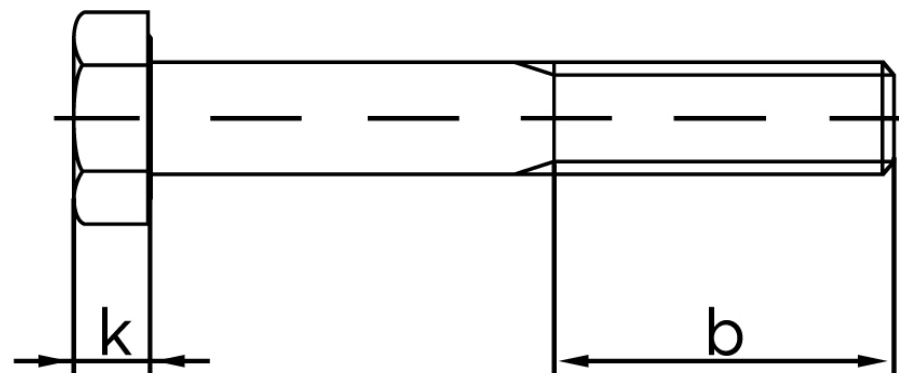

Stålbolte ISO 4014 Stål 10.9 M20x130 Varm

SKU: 040141200200130

GTIN:

Norm	ISO 4014
Dimensions	20
S _{ISO/DIN}	30
k	12,5
b ¹	46
b ²	52
b ³	65
Bemærkning	b ¹ for l ≤ 125 mm b ² for l ≤ 200 mm b ³ for l > 200 mm
Mere info om ISO 4014	ISO 4014