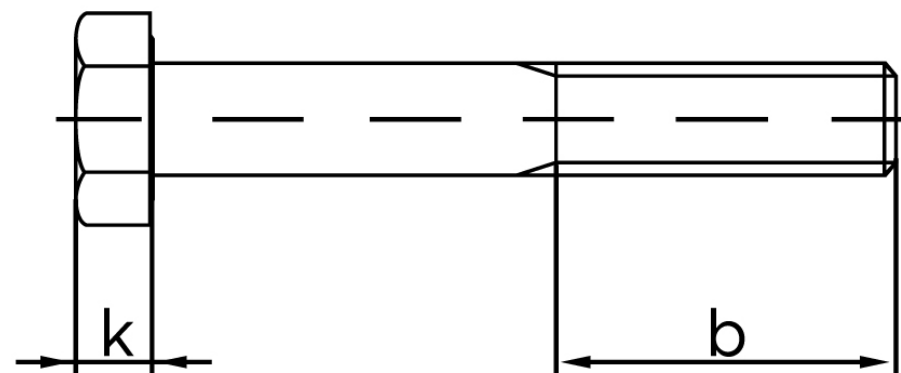

SB Stålbolt (CE) ISO 4014 Varmforzinket Stålbolt
Inkl. Møtrik ISO-4032 iht. EN-15048 M20x1

SKU: 040148250200150

GTIN:

Norm	ISO 4014
Dimensions	20
S _{ISO/DIN}	30
k	12,5
b ¹	46
b ²	52
b ³	65
Bemærkning	b ¹ for l ≤ 125 mm b ² for l ≤ 200 mm b ³ for l > 200 mm
Mere info om ISO 4014	ISO 4014