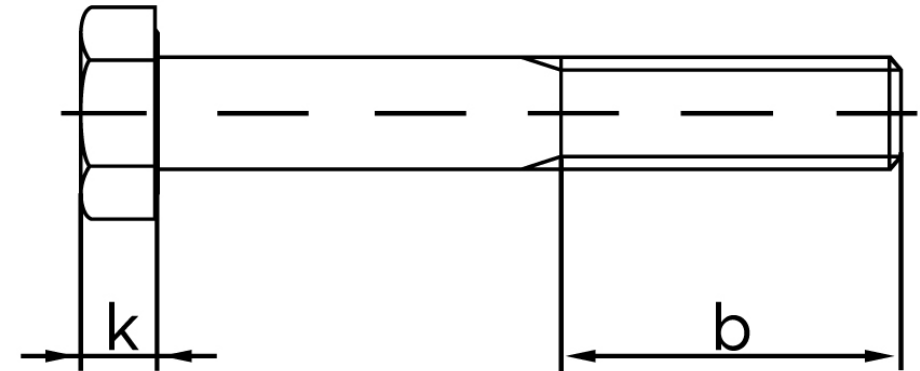

Stålbolt ISO 4014 Rustfri A2-(70*) M20x150

SKU: 040149200200150

GTIN:

Norm	ISO 4014
Dimensions	20
S _{ISO/DIN}	30
k	12,5
b ¹	46
b ²	52
b ³	65
Bemærkning	b ¹ for l ≤ 125 mm b ² for l ≤ 200 mm b ³ for l > 200 mm
Mere info om ISO 4014	ISO 4014