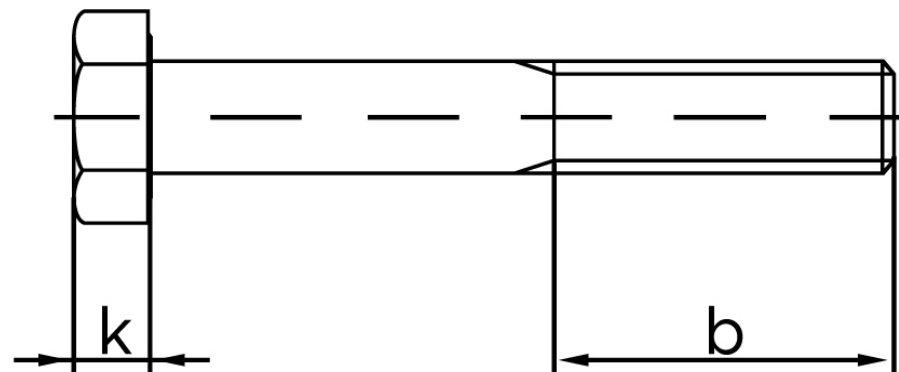

Stålbolt ISO 4014 Ubehandlet Stål Kl. 10.9 M Stk)

SKU: 040141000200170

GTIN:

Norm	ISO 4014
Dimensions	20
S _{ISO/DIN}	30
k	12,5
b ¹	46
b ²	52
b ³	65
Bemærkning	b ¹ for l ≤ 125 mm b ² for l ≤ 200 mm b ³ for l > 200 mm
Mere info om ISO 4014	ISO 4014