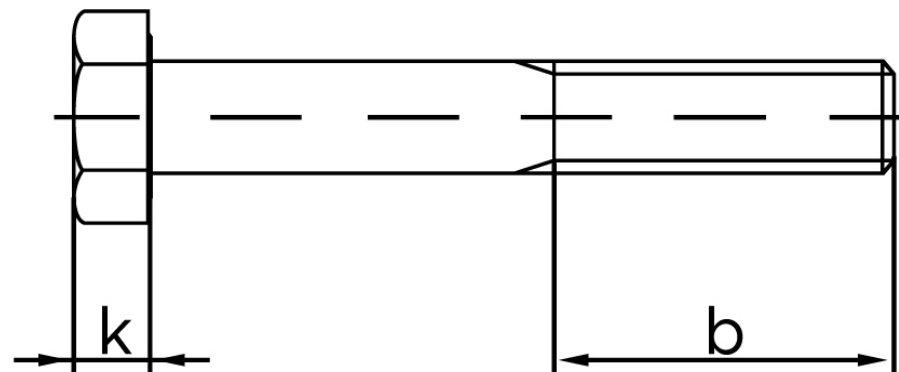

Stålbolt ISO 4014 Ubehandlet Stål Kl. 8.8 M Stk)

SKU: 040148000200170

GTIN:

Norm	ISO 4014
Dimensions	20
S _{ISO/DIN}	30
k	12,5
b ¹	46
b ²	52
b ³	65
Bemærkning	b ¹ for l ≤ 125 mm b ² for l ≤ 200 mm b ³ for l > 200 mm
Mere info om ISO 4014	ISO 4014