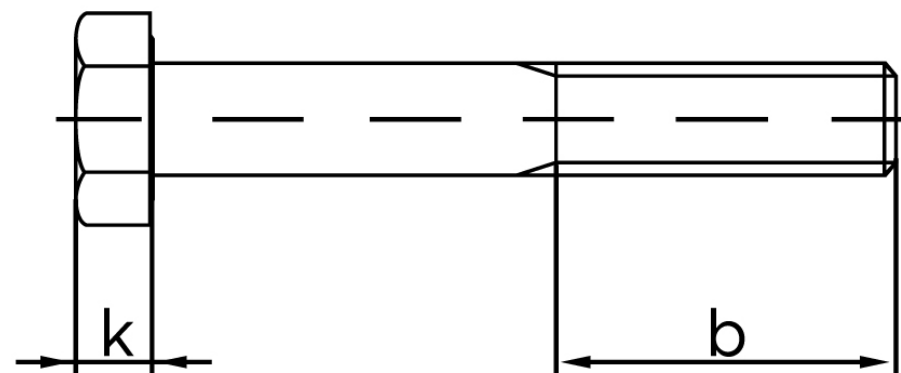

**SB Stålbolt (CE) ISO 4014 Varmforzinket Stålbolt
Inkl. Møtrik ISO-4032 iht. EN-15048 M20x1**

SKU: 040148250200170

GTIN:

Norm	ISO 4014
Dimensions	20
S _{ISO/DIN}	30
k	12,5
b ¹	46
b ²	52
b ³	65
Bemærkning	b ¹ for l ≤ 125 mm b ² for l ≤ 200 mm b ³ for l > 200 mm
Mere info om ISO 4014	ISO 4014