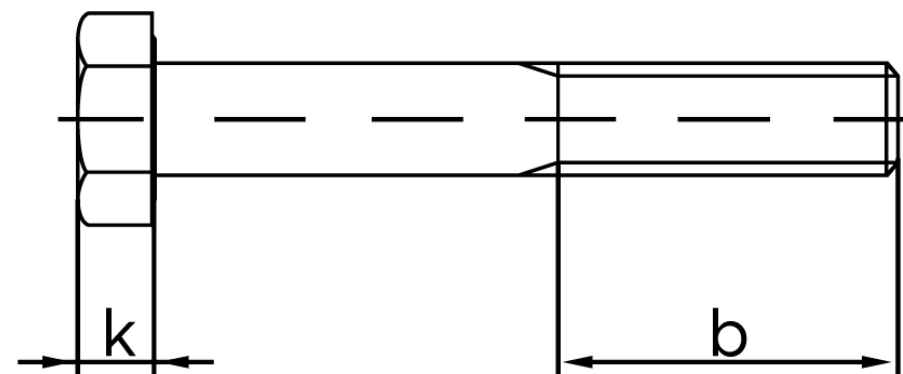

Stålbolt ISO 4014 Ubehandlet Stål Kl. 8.8 M Stk)

SKU: 040148000200180

GTIN:

Norm	ISO 4014
Dimensions	20
S _{ISO/DIN}	30
k	12,5
b ¹	46
b ²	52
b ³	65
Bemærkning	b ¹ for l ≤ 125 mm b ² for l ≤ 200 mm b ³ for l > 200 mm
Mere info om ISO 4014	ISO 4014