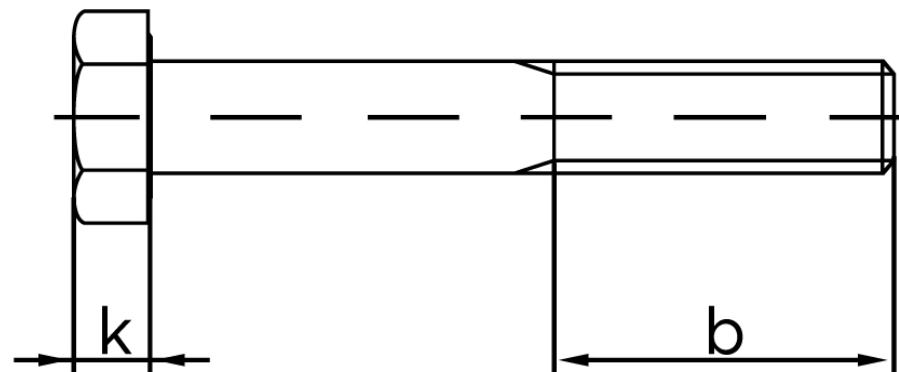

BOLTE

KVALITETSSKRUER OG -BOLTE PÅ NETTET

SB Stålbolt (CE) ISO 4014 Rustfri-Syrefast A Møtrik ISO-4032 iht. EN-15048 M20x180 (1

SKU: 040149120200180

GTIN:

Norm	ISO 4014
Dimensions	20
S _{ISO/DIN}	30
k	12,5
b ¹	46
b ²	52
b ³	65
Bemærkning	b ¹ for l ≤ 125 mm b ² for l ≤ 200 mm b ³ for l > 200 mm
Mere info om ISO 4014	ISO 4014