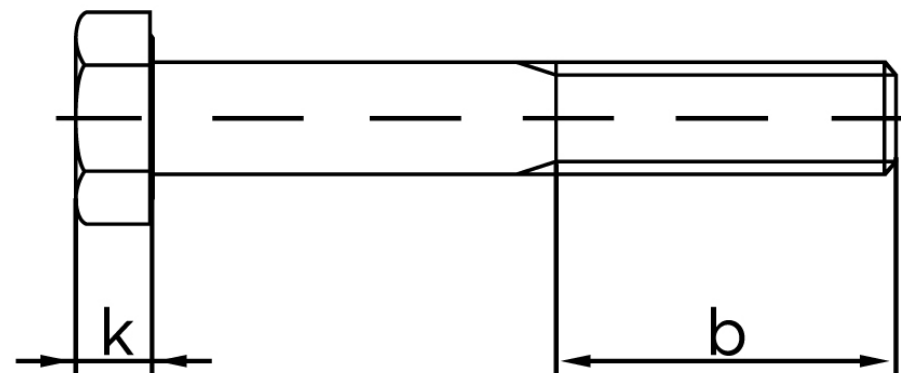

Stålbolt ISO 4014 Rustfri A2-(70*) M20x210

SKU: 040149200200210

GTIN:

Norm	ISO 4014
Dimensions	20
S _{ISO/DIN}	30
k	12,5
b ¹	46
b ²	52
b ³	65
Bemærkning	b ¹ for l ≤ 125 mm b ² for l ≤ 200 mm b ³ for l > 200 mm
Mere info om ISO 4014	ISO 4014