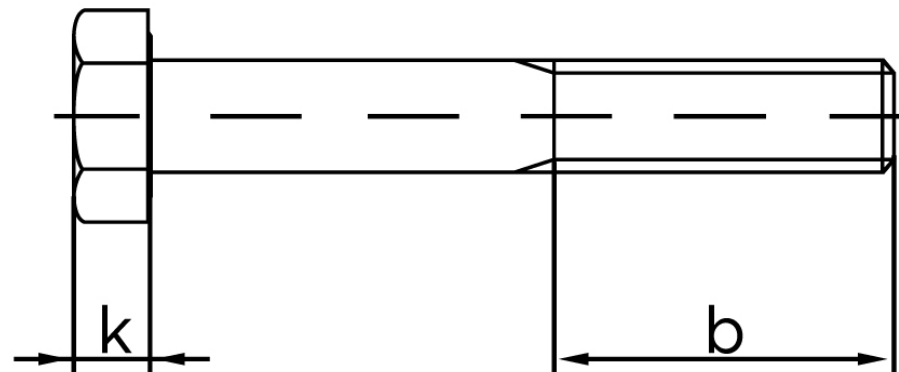

BOLTE

.DK

KVALITETSSKRUER OG -BOLTE PÅ NETTET

Stålbolt ISO 4014 Rustfri A2-(70*) M20x230

SKU: 040149200200230

GTIN:

Norm	ISO 4014
Dimensions	20
S _{ISO/DIN}	30
k	12,5
b ¹	46
b ²	52
b ³	65
Bemærkning	b ¹ for l ≤ 125 mm b ² for l ≤ 200 mm b ³ for l > 200 mm
Mere info om ISO 4014	ISO 4014