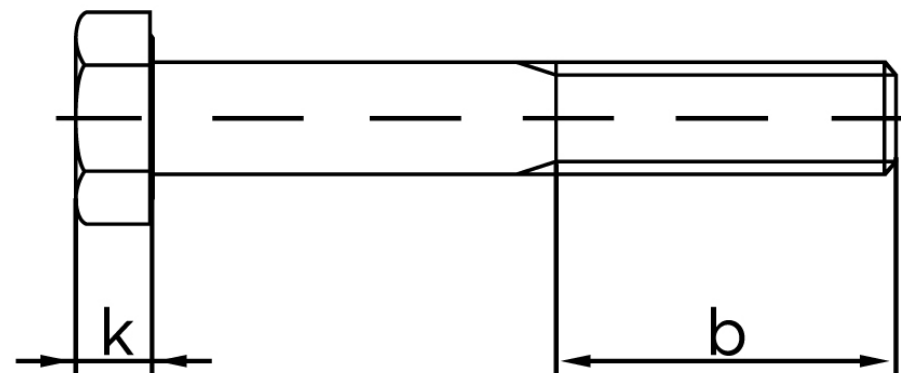

## Stålbolt ISO 4014 Rustfri A2-(70\*) M20x240

SKU: 040149200200240

GTIN:

Norm	ISO 4014
Dimensions	20
S <sub>ISO/DIN</sub>	30
k	12,5
b <sup>1</sup>	46
b <sup>2</sup>	52
b <sup>3</sup>	65
Bemærkning	b <sup>1</sup> for l ≤ 125 mm b <sup>2</sup> for l ≤ 200 mm b <sup>3</sup> for l > 200 mm
Mere info om ISO 4014	<b>ISO 4014</b>