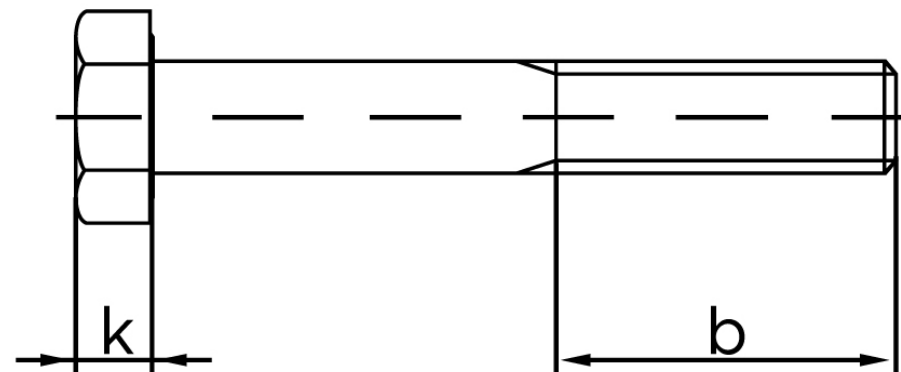

## Stålbolt ISO 4014 Elforzinket (A2F) Stål Kl. 10 M20x290 (1 Stk)

SKU: 040141100200290

GTIN:

Norm	ISO 4014
Dimensions	20
S <sub>ISO/DIN</sub>	30
k	12,5
b <sup>1</sup>	46
b <sup>2</sup>	52
b <sup>3</sup>	65
Bemærkning	b <sup>1</sup> for l ≤ 125 mm b <sup>2</sup> for l ≤ 200 mm b <sup>3</sup> for l > 200 mm
Mere info om ISO 4014	<b>ISO 4014</b>