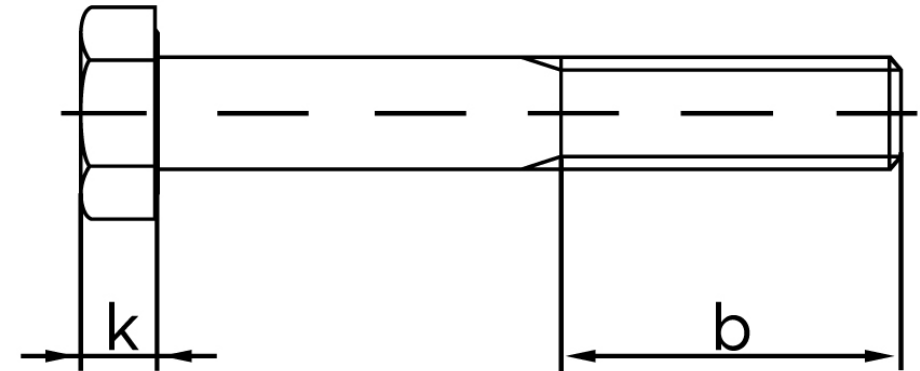

## Stålbolt ISO 4014 Rustfri A2-(70\*) M20x300

SKU: 040149200200300

GTIN:

Norm	ISO 4014
Dimensions	20
S <sub>ISO</sub> /DIN	30
k	12,5
b <sup>1</sup>	46
b <sup>2</sup>	52
b <sup>3</sup>	65
Bemærkning	b <sup>1</sup> for l ≤ 125 mm b <sup>2</sup> for l ≤ 200 mm b <sup>3</sup> for l > 200 mm
Mere info om ISO 4014	<b>ISO 4014</b>