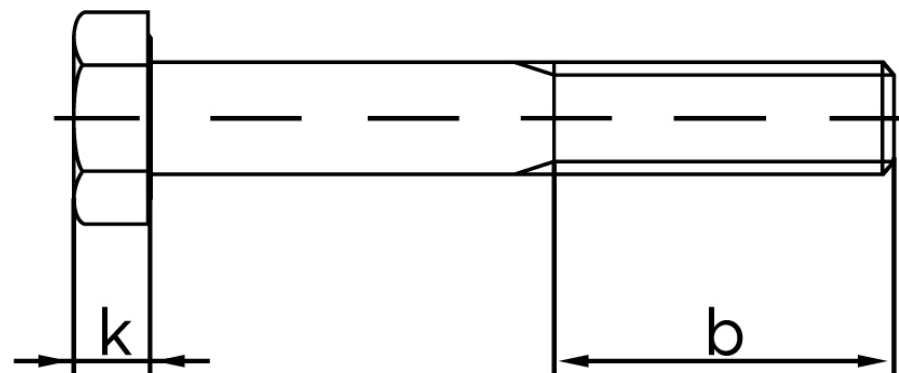

## Stålbolte ISO 4014 Stål 10.9 M20x320 Varm

SKU: 040141200200320

GTIN:

Norm	ISO 4014
Dimensions	20
S <sub>ISO/DIN</sub>	30
k	12,5
b <sup>1</sup>	46
b <sup>2</sup>	52
b <sup>3</sup>	65
Bemærkning	b <sup>1</sup> for l ≤ 125 mm b <sup>2</sup> for l ≤ 200 mm b <sup>3</sup> for l > 200 mm
Mere info om ISO 4014	<b>ISO 4014</b>