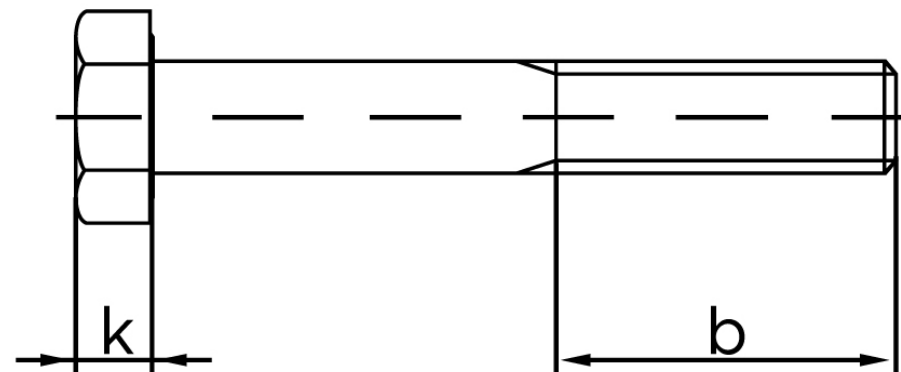

## Stålbolt ISO 4014 Ubehandlet Stål Kl. 10.9 M Stk)

SKU: 040141000200330

GTIN:

Norm	ISO 4014
Dimensions	20
S <sub>ISO/DIN</sub>	30
k	12,5
b <sup>1</sup>	46
b <sup>2</sup>	52
b <sup>3</sup>	65
Bemærkning	b <sup>1</sup> for l ≤ 125 mm b <sup>2</sup> for l ≤ 200 mm b <sup>3</sup> for l > 200 mm
Mere info om ISO 4014	<b>ISO 4014</b>