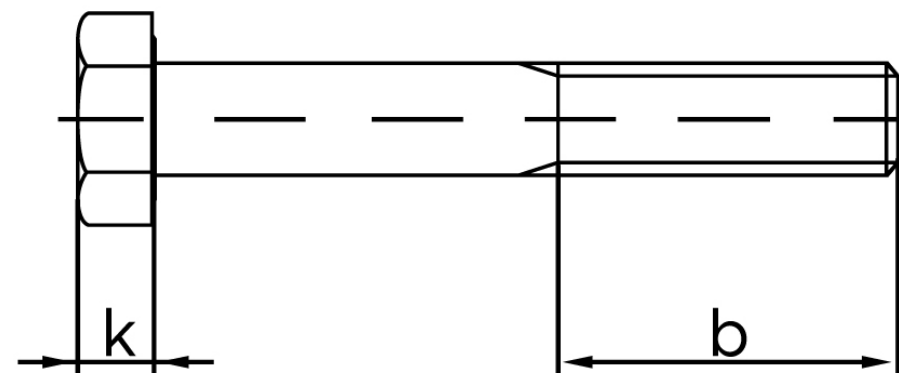

## Stålbolt ISO 4014 Elforzinket Stål Kl. 8.8 M2 Stk)

SKU: 040148100200350

GTIN:

Norm	ISO 4014
Dimensions	20
S <sub>ISO/DIN</sub>	30
k	12,5
b <sup>1</sup>	46
b <sup>2</sup>	52
b <sup>3</sup>	65
Bemærkning	b <sup>1</sup> for l ≤ 125 mm b <sup>2</sup> for l ≤ 200 mm b <sup>3</sup> for l > 200 mm
Mere info om ISO 4014	<b>ISO 4014</b>