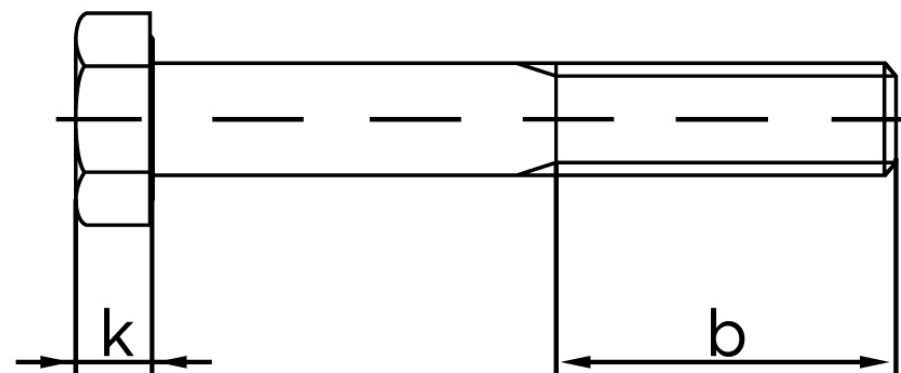

Stålbolt ISO 4014 Ubehandlet Stål Kl. 8.8 M Stk)

SKU: 040148000200380

GTIN:

Norm	ISO 4014
Dimensions	20
S _{ISO/DIN}	30
k	12,5
b ¹	46
b ²	52
b ³	65
Bemærkning	b ¹ for l ≤ 125 mm b ² for l ≤ 200 mm b ³ for l > 200 mm
Mere info om ISO 4014	ISO 4014