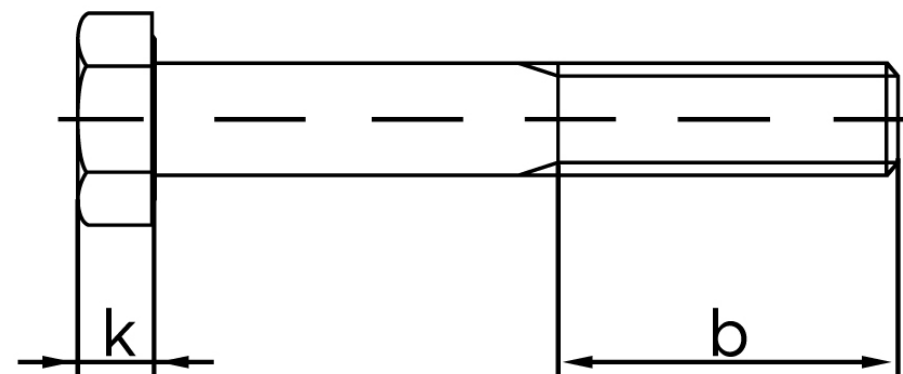

## Stålbolt ISO 4014 Elforzinket Stål Kl. 8.8 M2 Stk)

SKU: 040148100200500

GTIN:

Norm	ISO 4014
Dimensions	20
S <sub>ISO/DIN</sub>	30
k	12,5
b <sup>1</sup>	46
b <sup>2</sup>	52
b <sup>3</sup>	65
Bemærkning	b <sup>1</sup> for l ≤ 125 mm b <sup>2</sup> for l ≤ 200 mm b <sup>3</sup> for l > 200 mm
Mere info om ISO 4014	<b>ISO 4014</b>