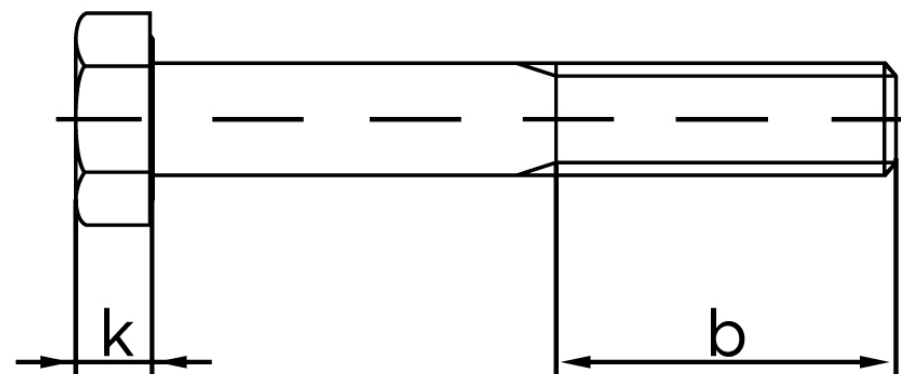

Stålbolt ISO 4014 Ubehandlet Stål Kl. 10.9 M Stk)

SKU: 040141000200065

GTIN:

| Norm | ISO 4014 |
|-----------------------|---|
| Dimensions | 20 |
| S _{ISO/DIN} | 30 |
| k | 12,5 |
| b ¹ | 46 |
| b ² | 52 |
| b ³ | 65 |
| Bemærkning | b ¹ for l ≤ 125 mm b ² for l ≤ 200 mm b ³ for l > 200 mm |
| Mere info om ISO 4014 | ISO 4014 |