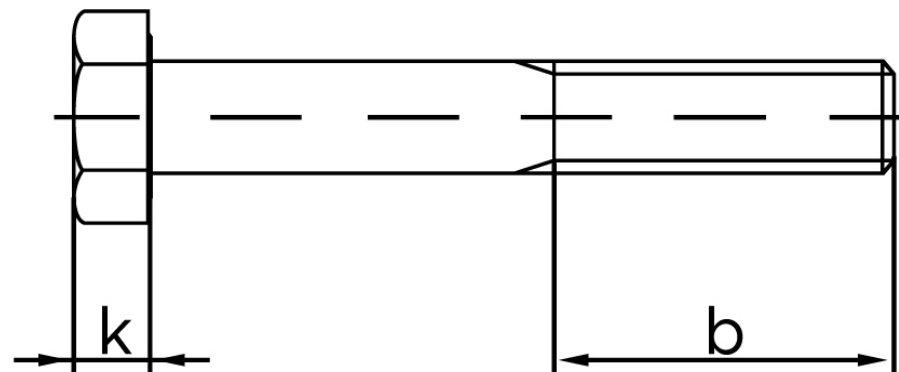

Stålbolt ISO 4014 Ubehandlet Stål Kl. 10.9 M Stk)

SKU: 040141000200070

GTIN:

Norm	ISO 4014
Dimensions	20
S _{ISO/DIN}	30
k	12,5
b ¹	46
b ²	52
b ³	65
Bemærkning	b ¹ for l ≤ 125 mm b ² for l ≤ 200 mm b ³ for l > 200 mm
Mere info om ISO 4014	ISO 4014