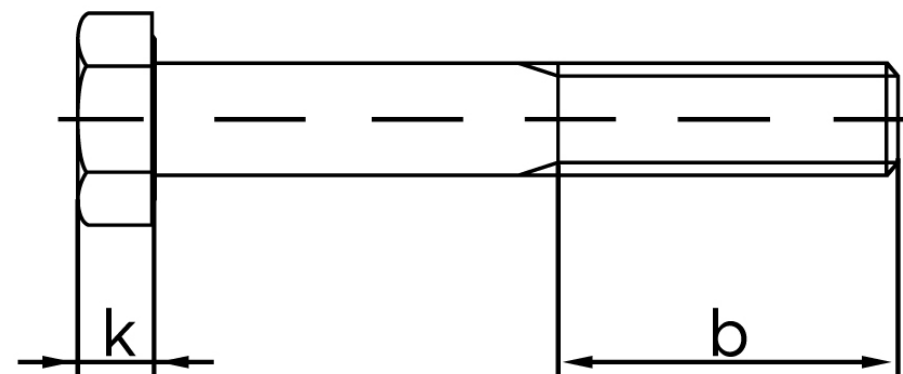

## Stålbolt ISO 4014 Elforzinket Stål Kl. 8.8 M2 Stk)

SKU: 040148100200070

GTIN:

Norm	ISO 4014
Dimensions	20
S <sub>ISO/DIN</sub>	30
k	12,5
b <sup>1</sup>	46
b <sup>2</sup>	52
b <sup>3</sup>	65
Bemærkning	b <sup>1</sup> for l ≤ 125 mm b <sup>2</sup> for l ≤ 200 mm b <sup>3</sup> for l > 200 mm
Mere info om ISO 4014	<b>ISO 4014</b>