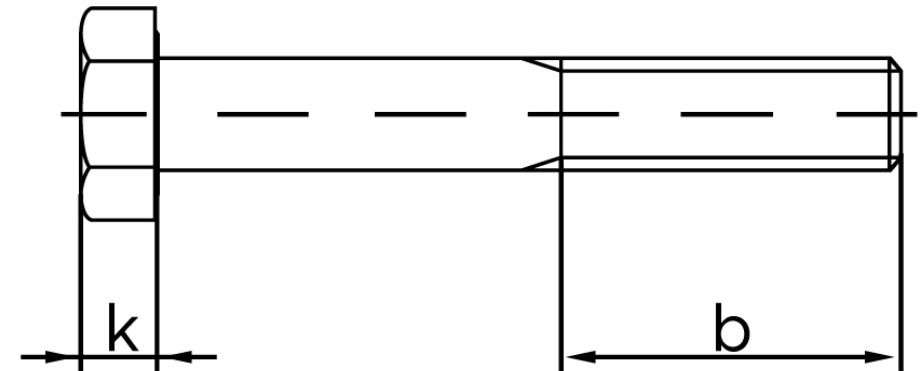

SB Stålbolt (CE) ISO 4014 Varmforzinket Stål Inkl. Møtrik ISO-4032 iht. EN-15048 M20x70

SKU: 040148250200070

GTIN:

Norm	ISO 4014
Dimensions	20
S _{ISO/DIN}	30
k	12,5
b ¹	46
b ²	52
b ³	65
Bemærkning	b ¹ for l ≤ 125 mm b ² for l ≤ 200 mm b ³ for l > 200 mm
Mere info om ISO 4014	ISO 4014