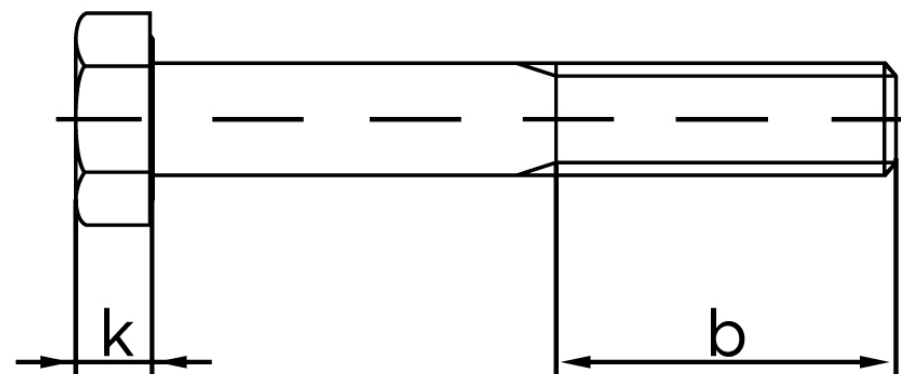

Stålbolt ISO 4014 Ubehandlet Stål Kl. 12.9 M Stk)

SKU: 040142000200080

GTIN:

Norm	ISO 4014
Dimensions	20
S _{ISO/DIN}	30
k	12,5
b ¹	46
b ²	52
b ³	65
Bemærkning	b ¹ for l ≤ 125 mm b ² for l ≤ 200 mm b ³ for l > 200 mm
Mere info om ISO 4014	ISO 4014