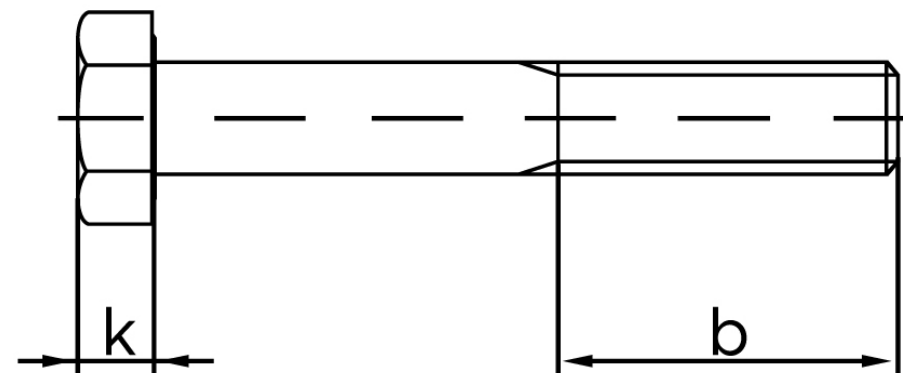

Stålbolte ISO 4014 Stål 10.9 M20x85 Varmf

SKU: 040141200200085

GTIN:

Norm	ISO 4014
Dimensions	20
S _{ISO/DIN}	30
k	12,5
b ¹	46
b ²	52
b ³	65
Bemærkning	b ¹ for l ≤ 125 mm b ² for l ≤ 200 mm b ³ for l > 200 mm
Mere info om ISO 4014	ISO 4014