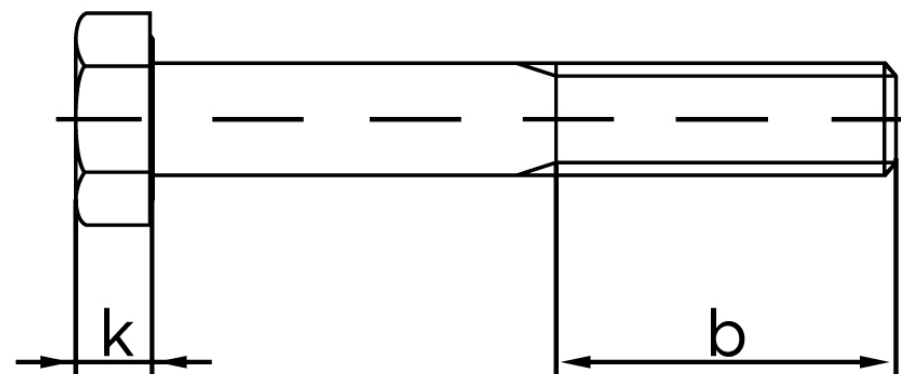

## SB Stålbolt (CE) ISO 4014 Varmforzinket Stål Inkl. Møtrik ISO-4032 iht. EN-15048 M20x8

SKU: 040148250200085

GTIN:

Norm	ISO 4014
Dimensions	20
S <sub>ISO/DIN</sub>	30
k	12,5
b <sup>1</sup>	46
b <sup>2</sup>	52
b <sup>3</sup>	65
Bemærkning	b <sup>1</sup> for l ≤ 125 mm b <sup>2</sup> for l ≤ 200 mm b <sup>3</sup> for l > 200 mm
Mere info om ISO 4014	<b>ISO 4014</b>