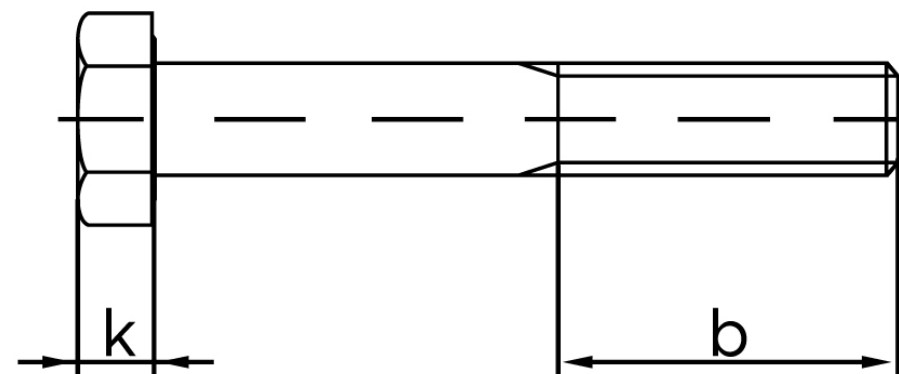

Stålbolt ISO 4014 Ubehandlet Stål Kl. 10.9 M Stk)

SKU: 040141000200090

GTIN:

Norm	ISO 4014
Dimensions	20
S _{ISO/DIN}	30
k	12,5
b ¹	46
b ²	52
b ³	65
Bemærkning	b ¹ for l ≤ 125 mm b ² for l ≤ 200 mm b ³ for l > 200 mm
Mere info om ISO 4014	ISO 4014