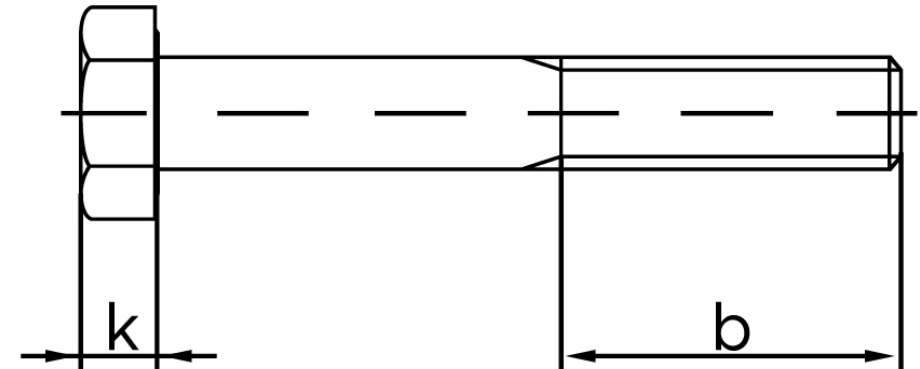

## Stålbolte ISO 4014 Stål 10.9 M20x90 Varmf

SKU: 040141200200090

GTIN:

Norm	ISO 4014
Dimensions	20
S <sub>ISO/DIN</sub>	30
k	12,5
b <sup>1</sup>	46
b <sup>2</sup>	52
b <sup>3</sup>	65
Bemærkning	b <sup>1</sup> for l ≤ 125 mm b <sup>2</sup> for l ≤ 200 mm b <sup>3</sup> for l > 200 mm
Mere info om ISO 4014	<b>ISO 4014</b>