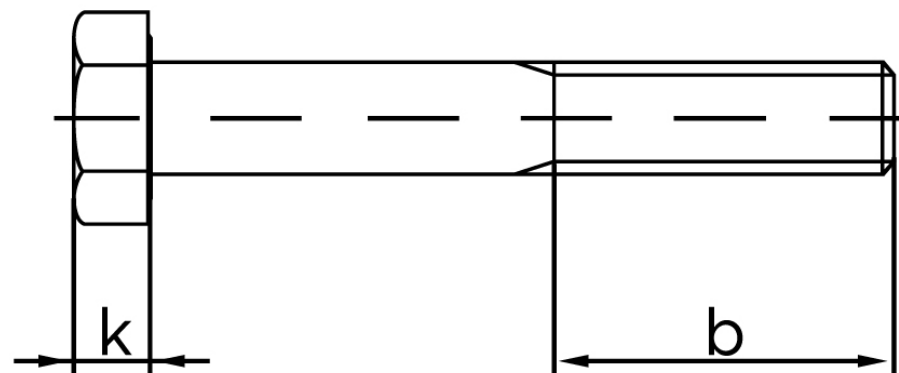

Stålbolt ISO 4014 Rustfri A2-(70*) M20x90

SKU: 040149200200090

GTIN:

Norm	ISO 4014
Dimensions	20
S _{ISO} /DIN	30
k	12,5
b ¹	46
b ²	52
b ³	65
Bemærkning	b ¹ for l ≤ 125 mm b ² for l ≤ 200 mm b ³ for l > 200 mm
Mere info om ISO 4014	ISO 4014