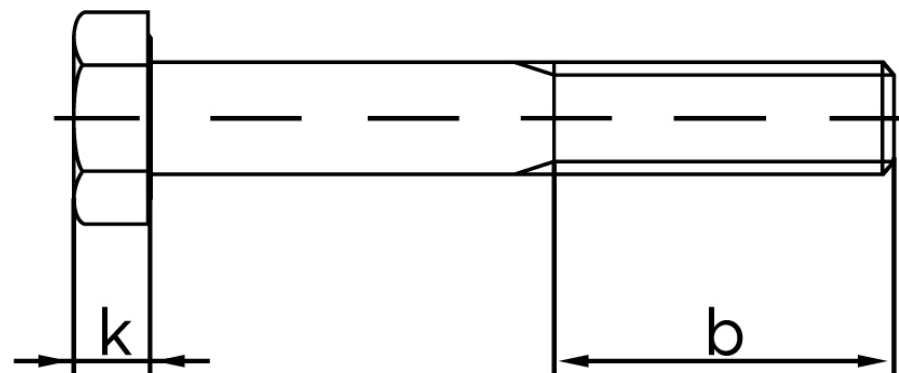

Stålbolte ISO 4014 Stål 10.9 M20x95 Varmf

SKU: 040141200200095

GTIN:

| Norm | ISO 4014 |
|-----------------------|---|
| Dimensions | 20 |
| S _{ISO/DIN} | 30 |
| k | 12,5 |
| b ¹ | 46 |
| b ² | 52 |
| b ³ | 65 |
| Bemærkning | b ¹ for l ≤ 125 mm b ² for l ≤ 200 mm b ³ for l > 200 mm |
| Mere info om ISO 4014 | ISO 4014 |