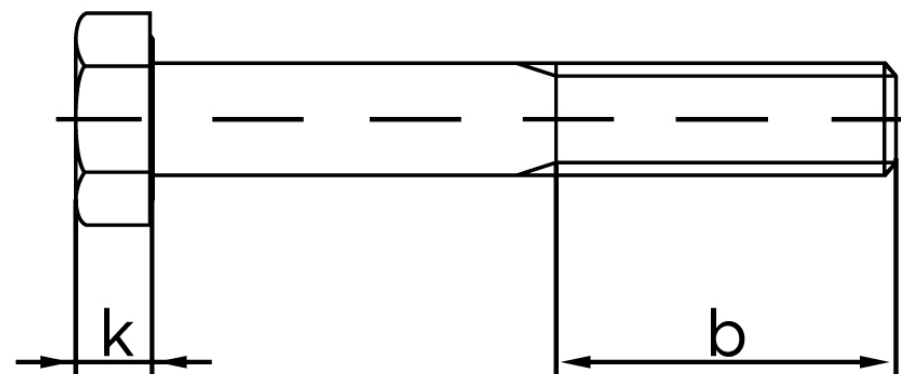

## Stålbolt ISO 4014 Ubehandlet Stål Kl. 8.8 M Stk)

SKU: 040148000240100

GTIN:

Norm	ISO 4014
Dimensions	24
S <sub>ISO/DIN</sub>	36
k	15
b <sup>1</sup>	54
b <sup>2</sup>	60
b <sup>3</sup>	73
Bemærkning	b <sup>1</sup> for l ≤ 125 mm b <sup>2</sup> for l ≤ 200 mm b <sup>3</sup> for l > 200 mm
Mere info om ISO 4014	<b>ISO 4014</b>