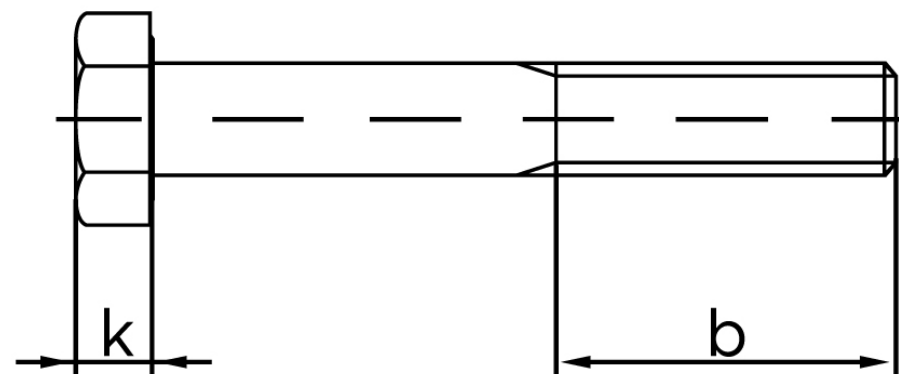

Stålbolt ISO 4014 Ubehandlet Stål Kl. 10.9 M Stk)

SKU: 040141000240120

GTIN:

Norm	ISO 4014
Dimensions	24
S _{ISO/DIN}	36
k	15
b ¹	54
b ²	60
b ³	73
Bemærkning	b ¹ for l ≤ 125 mm b ² for l ≤ 200 mm b ³ for l > 200 mm
Mere info om ISO 4014	ISO 4014