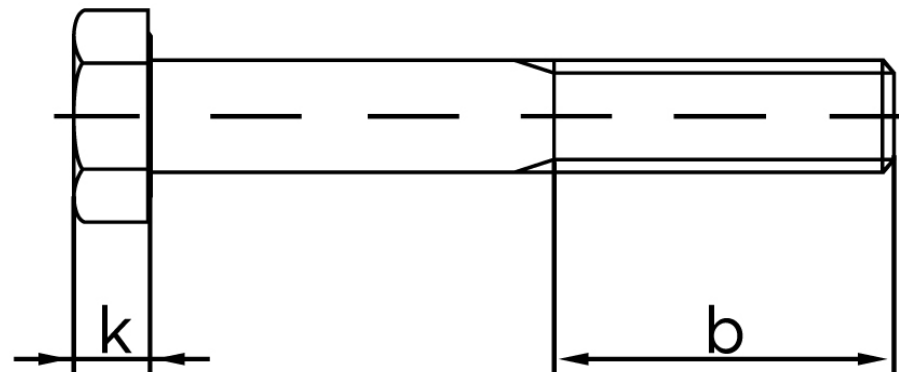

Stålbolte ISO 4014 Stål 10.9 M24x120 Varm

SKU: 040141200240120

GTIN:

Norm	ISO 4014
Dimensions	24
S _{ISO/DIN}	36
k	15
b ¹	54
b ²	60
b ³	73
Bemærkning	b ¹ for l ≤ 125 mm b ² for l ≤ 200 mm b ³ for l > 200 mm
Mere info om ISO 4014	ISO 4014