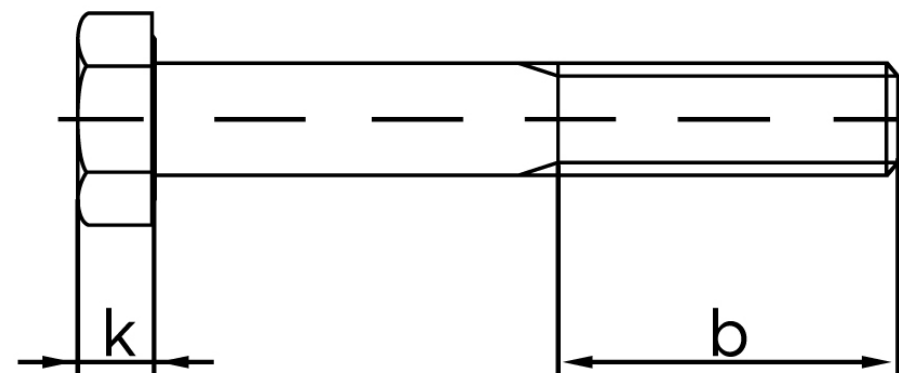

**SB Stålbolt (CE) ISO 4014 Elforzinket Stål K
Møtrik ISO-4032 iht. EN-15048 M24x150 (1**

SKU: 040148130240150

GTIN:

Norm	ISO 4014
Dimensions	24
S _{ISO/DIN}	36
k	15
b ¹	54
b ²	60
b ³	73
Bemærkning	b ¹ for l ≤ 125 mm b ² for l ≤ 200 mm b ³ for l > 200 mm
Mere info om ISO 4014	ISO 4014