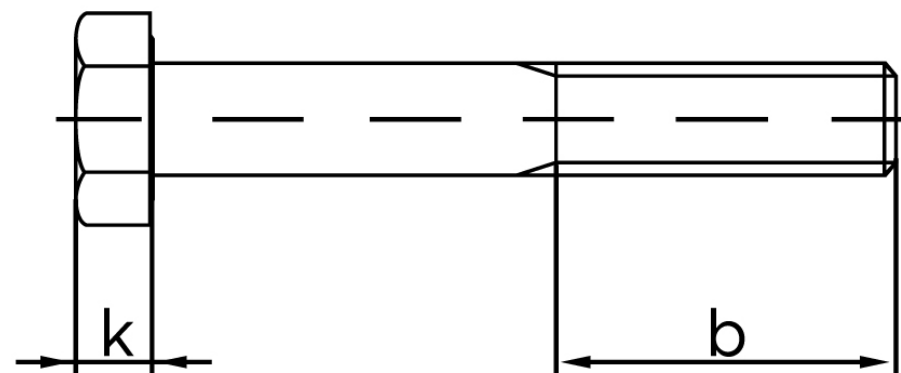

SB Stålbolt (CE) ISO 4014 Varmforzinket St Inkl. Møtrik ISO-4032 iht. EN-15048 M24x1

SKU: 040148250240160

GTIN:

Norm	ISO 4014
Dimensions	24
S _{ISO/DIN}	36
k	15
b ¹	54
b ²	60
b ³	73
Bemærkning	b ¹ for l ≤ 125 mm b ² for l ≤ 200 mm b ³ for l > 200 mm
Mere info om ISO 4014	ISO 4014