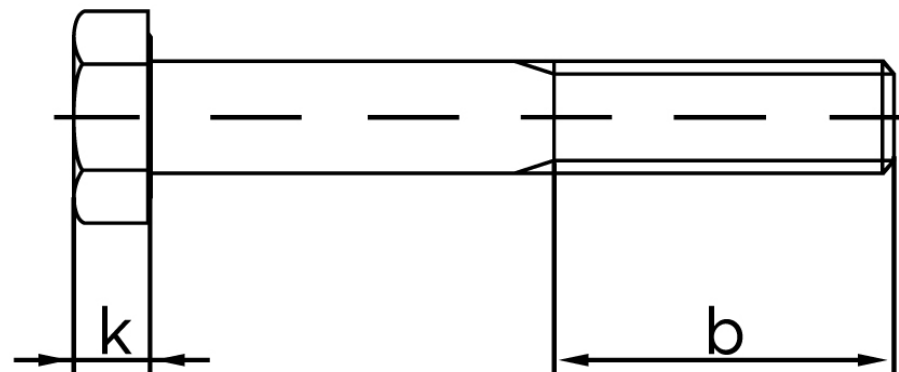

Stålbolte ISO 4014 Rustfri-Syrefast A4 Bum M24x160

SKU: 040149410240160

GTIN:

Norm	ISO 4014
Dimensions	24
S _{ISO/DIN}	36
k	15
b ¹	54
b ²	60
b ³	73
Bemærkning	b ¹ for l ≤ 125 mm b ² for l ≤ 200 mm b ³ for l > 200 mm
Mere info om ISO 4014	ISO 4014