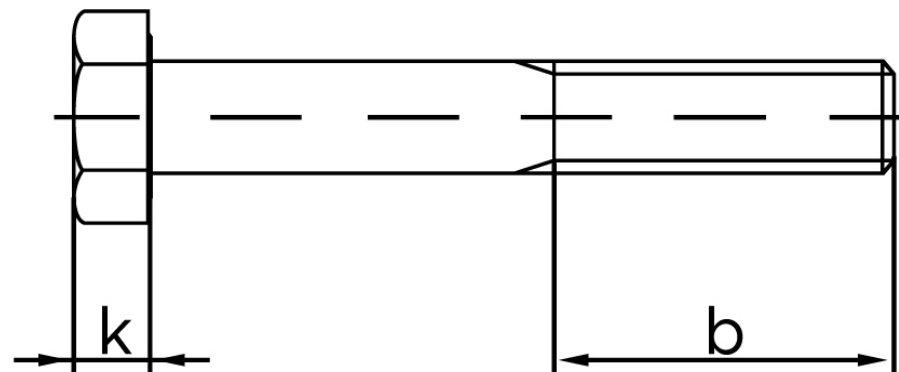

Stålbolt ISO 4014 Elforzinket Stål Kl. 8.8 M2 Stk)

SKU: 040148100240180

GTIN:

Norm	ISO 4014
Dimensions	24
S _{ISO/DIN}	36
k	15
b ¹	54
b ²	60
b ³	73
Bemærkning	b ¹ for l ≤ 125 mm b ² for l ≤ 200 mm b ³ for l > 200 mm
Mere info om ISO 4014	ISO 4014