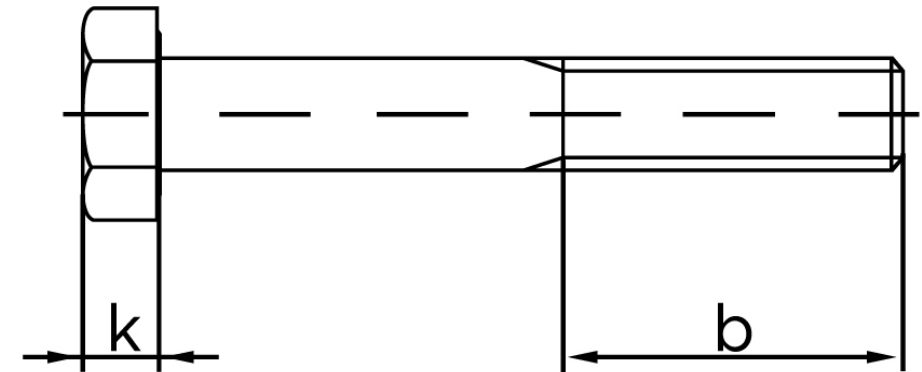

SB Stålbolt (CE) ISO 4014 Rustfri-Syrefast A Møtrik ISO-4032 iht. EN-15048 M24x180 (5

SKU: 040149120240180

GTIN:

Norm	ISO 4014
Dimensions	24
S _{ISO/DIN}	36
k	15
b ¹	54
b ²	60
b ³	73
Bemærkning	b ¹ for l ≤ 125 mm b ² for l ≤ 200 mm b ³ for l > 200 mm
Mere info om ISO 4014	ISO 4014