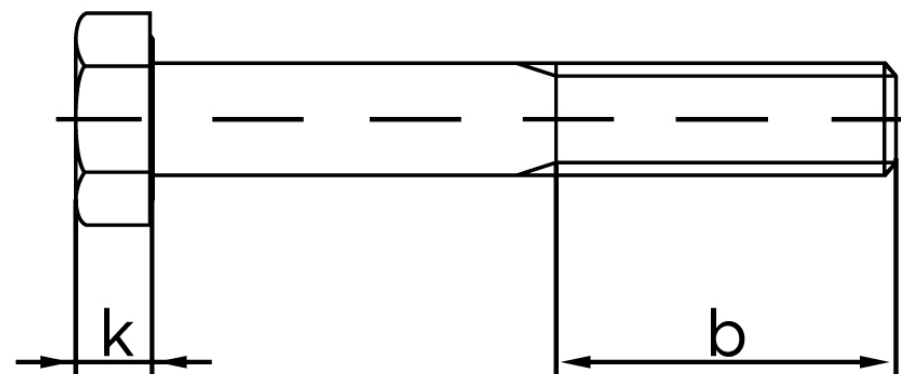

Stålbolt ISO 4014 Ubehandlet Stål Kl. 10.9 M Stk)

SKU: 040141000240200

GTIN:

Norm	ISO 4014
Dimensions	24
S _{ISO/DIN}	36
k	15
b ¹	54
b ²	60
b ³	73
Bemærkning	b ¹ for l ≤ 125 mm b ² for l ≤ 200 mm b ³ for l > 200 mm
Mere info om ISO 4014	ISO 4014