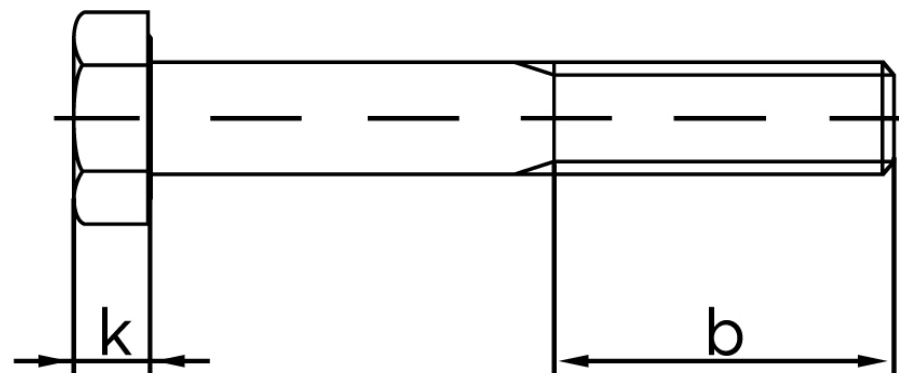

Stålbolte ISO 4014 Stål 10.9 M24x220 Varm

SKU: 040141200240220

GTIN:

Norm	ISO 4014
Dimensions	24
S _{ISO/DIN}	36
k	15
b ¹	54
b ²	60
b ³	73
Bemærkning	b ¹ for l ≤ 125 mm b ² for l ≤ 200 mm b ³ for l > 200 mm
Mere info om ISO 4014	ISO 4014