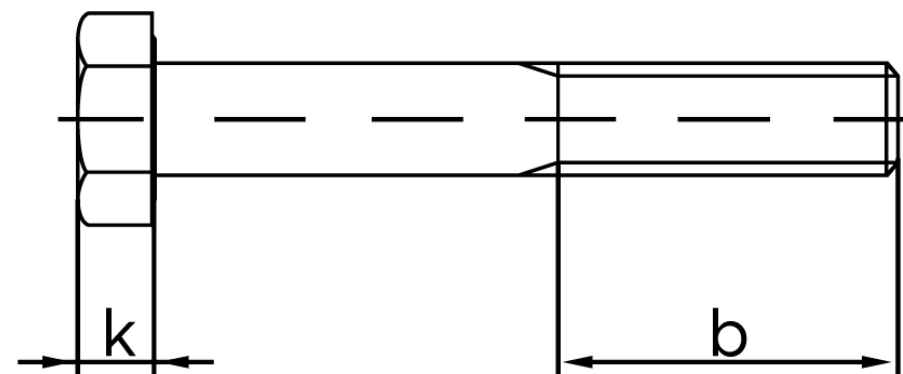

Stålbolt ISO 4014 Elforzinket Stål Kl. 8.8 M2 Stk)

SKU: 040148100240220

GTIN:

Norm	ISO 4014
Dimensions	24
S _{ISO/DIN}	36
k	15
b ¹	54
b ²	60
b ³	73
Bemærkning	b ¹ for l ≤ 125 mm b ² for l ≤ 200 mm b ³ for l > 200 mm
Mere info om ISO 4014	ISO 4014