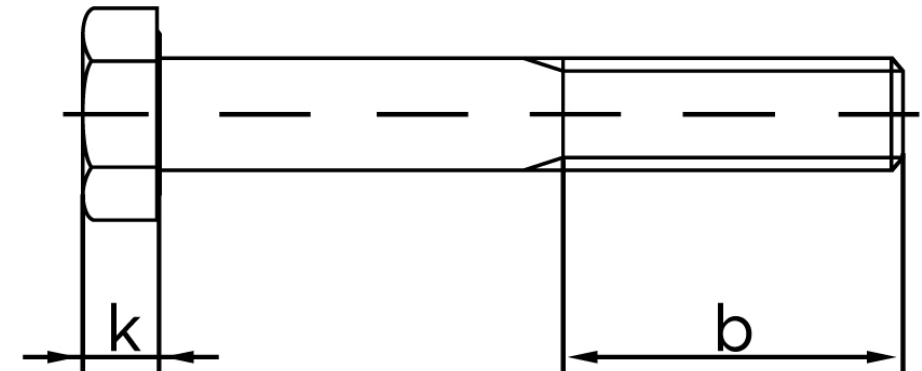

SB Stålbolt (CE) ISO 4014 Varmforzinket Stålbolt
Inkl. Møtrik ISO-4032 iht. EN-15048 M24x2

SKU: 040148250240220

GTIN:

Norm	ISO 4014
Dimensions	24
S _{ISO/DIN}	36
k	15
b ¹	54
b ²	60
b ³	73
Bemærkning	b ¹ for l ≤ 125 mm b ² for l ≤ 200 mm b ³ for l > 200 mm
Mere info om ISO 4014	ISO 4014