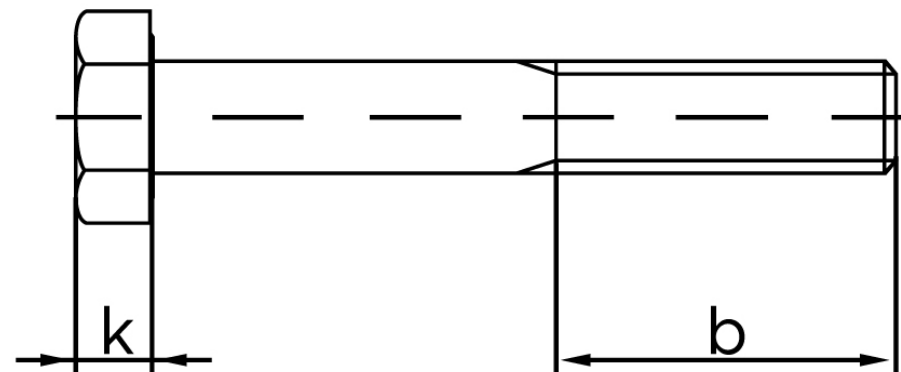

Stålbolt ISO 4014 Ubehandlet Stål Kl. 10.9 M Stk)

SKU: 040141000240240

GTIN:

Norm	ISO 4014
Dimensions	24
S _{ISO/DIN}	36
k	15
b ¹	54
b ²	60
b ³	73
Bemærkning	b ¹ for l ≤ 125 mm b ² for l ≤ 200 mm b ³ for l > 200 mm
Mere info om ISO 4014	ISO 4014