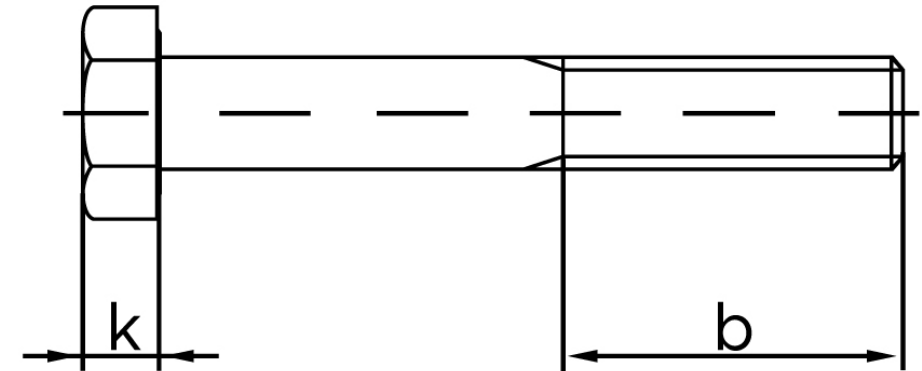

Stålbolte ISO 4014 Stål 10.9 M24x250 Varm

SKU: 040141200240250

GTIN:

Norm	ISO 4014
Dimensions	24
S _{ISO/DIN}	36
k	15
b ¹	54
b ²	60
b ³	73
Bemærkning	b ¹ for l ≤ 125 mm b ² for l ≤ 200 mm b ³ for l > 200 mm
Mere info om ISO 4014	ISO 4014