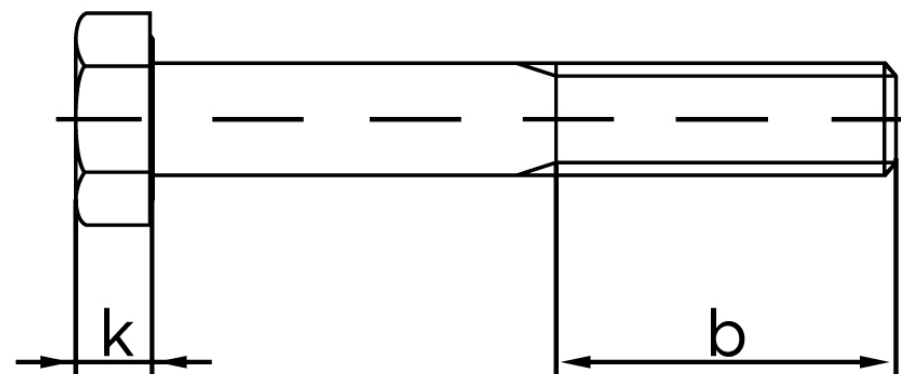

Stålbolt ISO 4014 Ubehandlet Stål Kl. 10.9 M Stk)

SKU: 040141000240260

GTIN:

Norm	ISO 4014
Dimensions	24
S _{ISO/DIN}	36
k	15
b ¹	54
b ²	60
b ³	73
Bemærkning	b ¹ for l ≤ 125 mm b ² for l ≤ 200 mm b ³ for l > 200 mm
Mere info om ISO 4014	ISO 4014