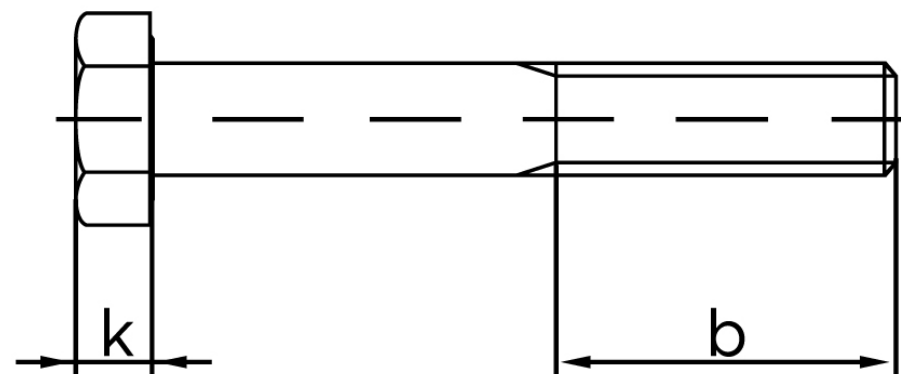

Stålbolt ISO 4014 Elforzinket Stål Kl. 8.8 M2 Stk)

SKU: 040148100240260

GTIN:

Norm	ISO 4014
Dimensions	24
S _{ISO/DIN}	36
k	15
b ¹	54
b ²	60
b ³	73
Bemærkning	b ¹ for l ≤ 125 mm b ² for l ≤ 200 mm b ³ for l > 200 mm
Mere info om ISO 4014	ISO 4014