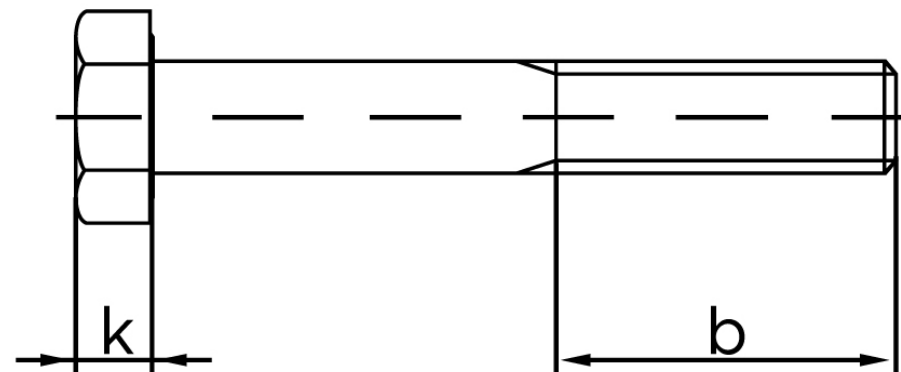

Stålbolt ISO 4014 Varmforzinket Stål Kl. 8.8 6h M24x300 (1 Stk)

SKU: 040148200240300

GTIN:

Norm	ISO 4014
Dimensions	24
S _{ISO/DIN}	36
k	15
b ¹	54
b ²	60
b ³	73
Bemærkning	b ¹ for l ≤ 125 mm b ² for l ≤ 200 mm b ³ for l > 200 mm
Mere info om ISO 4014	ISO 4014